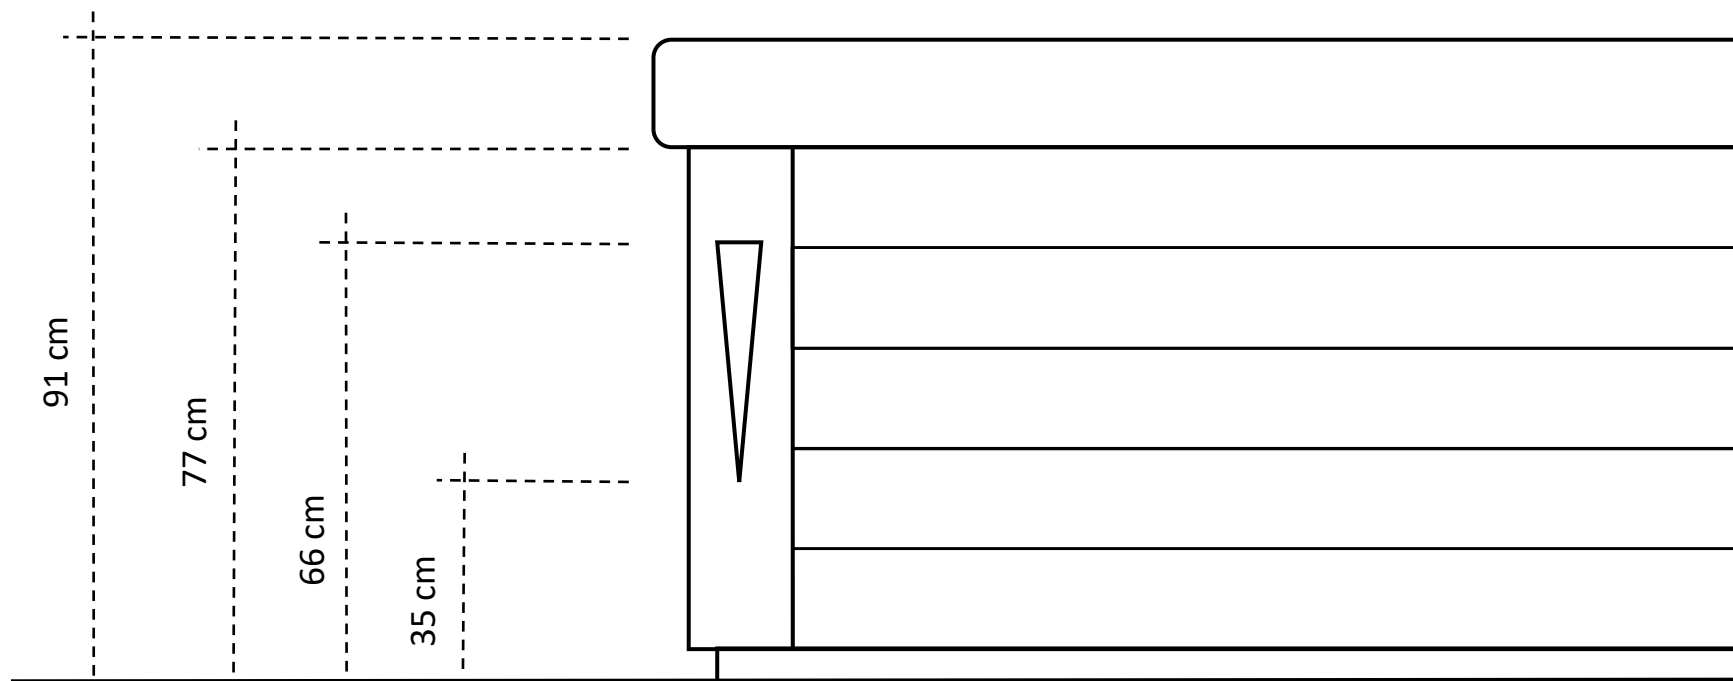

# UDESPA MÅL - DELUX & EXCLUSIVE

*SET FRA SIDEN*

OBS. MÅL KAN VARIERE IMELLEM HVER ENKELT UDESPA. MÅL PASSER IKKE PÅ SOULMATE, BLISS & HAPPY DELUX